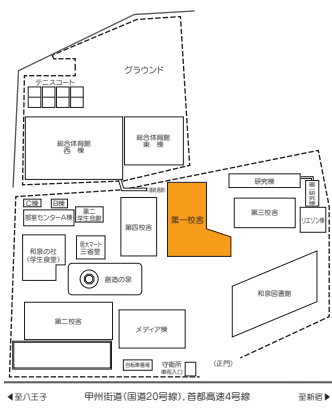

文学部 平 傑清さん

中野ボランティアセンター

中国語教室

手話カフェ

清掃活動

日本語教室

各キャンパスボランティアセンター

※開室時間は、新型コロナウイルス感染症拡大の状況により、変更となる場合があります。

和泉ボランティアセンター

〒168-8555
東京都杉並区永福1-9-1
第一校舎地下1階

キャンパス案内図 和泉第一校舎・地下1階

開室時間:月～金 9:30～17:30
電話番号:03-5300-1470
Eメール:mvcizumi@meiji.ac.jp

和泉ボランティアセンター-twitter

駿河台ボランティアセンター

〒101-8301
東京都千代田区神田駿河台1-1
リパティタワー3階
学生支援事務室内