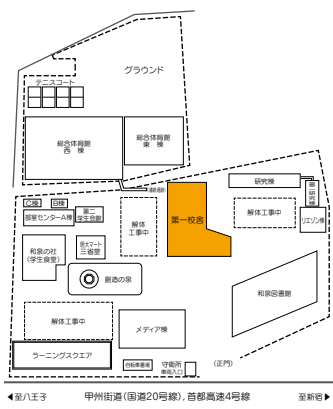

総合数理学部 大塚 拓海さん

中野ボランティアセンター

手話カフェ

中国語教室

清掃活動

韓国語教室

各キャンパスボランティアセンター

※開室時間は、新型コロナウイルス感染症拡大の状況により、変更となる場合があります。

和泉ボランティアセンター

〒168-8555
東京都杉並区永福1-9-1
第一校舎地下1階

キャンパス案内図 和泉第一校舎・地下1階

開室時間:月～金 9:30～17:30
電話番号:03-5300-1470
Eメール:mvcizumi@meiji.ac.jp

和泉ボランティアセンター-twitter

駿河台ボランティアセンター

〒101-8301
東京都千代田区神田駿河台1-1
リビティタワー3階
学生支援事務室内