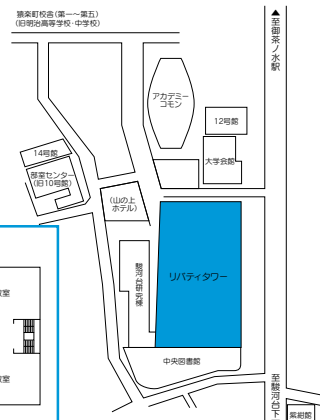

総合数理学部 大塚 拓海さん

中野ボランティアセンター

手話カフェ

中国語教室

清掃活動

韓国語教室

各キャンパスボランティアセンター

※開室時間は、新型コロナウイルス感染症拡大の状況により、変更となる場合があります。

和泉ボランティアセンター

〒168-8555
東京都杉並区永福1-9-1
第一校舎地下1階

キャンパス案内図 和泉第一校舎・地下1階

開室時間:月～金 9:30～17:30
電話番号:03-5300-1470
Eメール:mvcizumi@meiji.ac.jp

和泉ボランティアセンター-twitter

駿河台ボランティアセンター

〒101-8301
東京都千代田区神田駿河台1-1
リビティタワー3階
学生支援事務室内

キャンパス案内図 駿河台リビティタワー・3階

開室時間:月～金 9:30～17:00
電話番号:03-3296-4221
Eメール:mvcsurug@meiji.ac.jp

生田ボランティアセンター

〒214-8571
神奈川県川崎市多摩区東三田1-1-1
学生会館2階
開室時間:月～金 9:00～17:00
土 8:30～12:00(不定休)
電話番号:044-934-7547
Eメール:mvcikuta@meiji.ac.jp