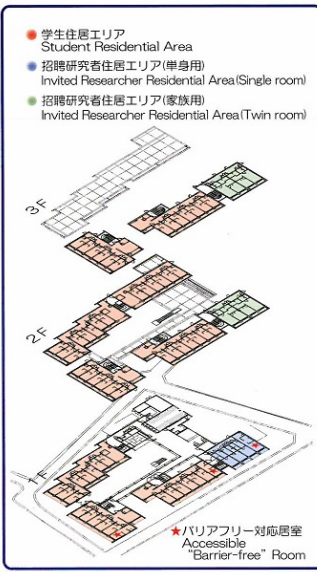

IZUMI International House

- 学生住居エリア
Student Residential Area
- 招聘研究者住居エリア(単身用)
Invited Researcher Residential Area(Single room)
- 招聘研究者住居エリア(家族用)
Invited Researcher Residential Area(Twin room)

■ ユニット
学生住居は6~8室の個室と共用のスペースで一つのグループユニットを構成しております。共用スペースには炊事や洗濯の設備を整え、ユニット内コミュニケーションの場を創出すると共に、協調性・社交性を涵養します。

■ Unit
The student residential area is composed of a unit with six to eight private rooms and a common space with kitchen and laundry facilities. Common space is a place for building friendships and enhancing cooperation and social responsibility.

居室 Room

- 住戸数
留学生 61戸
招聘研究者 単身用 4戸
家族用 4戸
- Number of Rooms
Students 61 Rooms
Invited Researchers 4 Single Rooms
4 Twin Rooms

学生棟 Student Residential Hall

■ 学生居室/ワンルーム 14.58㎡
室内設備: シャワー/バス、トイレ、洗濯台、ベッド、机、椅子、本棚、クローゼット

■ Students Room/One Room 14.58㎡
Facilities: shower/bath, toilet, washing stand, bed, desk, chair, bookshelf, closet

招聘研究者棟

- 招聘研究者居室(単身用) / 1K 22.20㎡
室内設備: バス、トイレ、洗濯台、キッチン、ベッド、机、椅子、本棚、クローゼット、冷蔵庫、洗濯乾燥機
- Invited Researcher Room (Single Room) / 1K 22.20㎡
Facilities: bath, toilet, washing stand, kitchen, bed, desk, chair, bookshelf, closet, refrigerator, washing and drying machine
- 招聘研究者居室(家族用) / 1LDK 44.40㎡
室内設備: バス、トイレ、洗濯台、キッチン、ベッド、机、椅子、本棚、クローゼット、冷蔵庫、洗濯乾燥機、ソファ、ダイニングテーブル
- Invited Researcher Room (Twin Room) / 1LDK 44.40㎡
Facilities: bath, toilet, washing stand, kitchen, bed, desk, chair, bookshelf, sofa, dining table