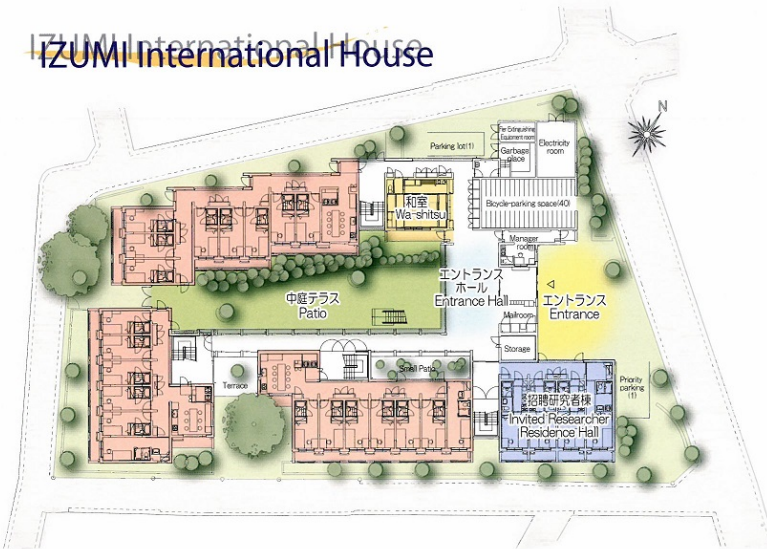

IZUMI International House

- 学生住居エリア
Student Residential Area
- 招聘研究者住居エリア(単身用)
Invited Researcher Residential Area(Single room)
- 招聘研究者住居エリア(家族用)
Invited Researcher Residential Area(Twin room)

■ ユニット
学生住居は6~8室の個室と共用のスペースで一つのグループユニットを構成しております。共用スペースには炊事や洗濯の設備を整え、ユニット内コミュニケーションの場を創出すると共に、協調性・社交性を涵養します。

■ Unit
The student residential area is composed of a unit with six to eight private rooms and a common space with kitchen and laundry facilities. Common space is a place for building friendships and enhancing cooperation and social responsibility.