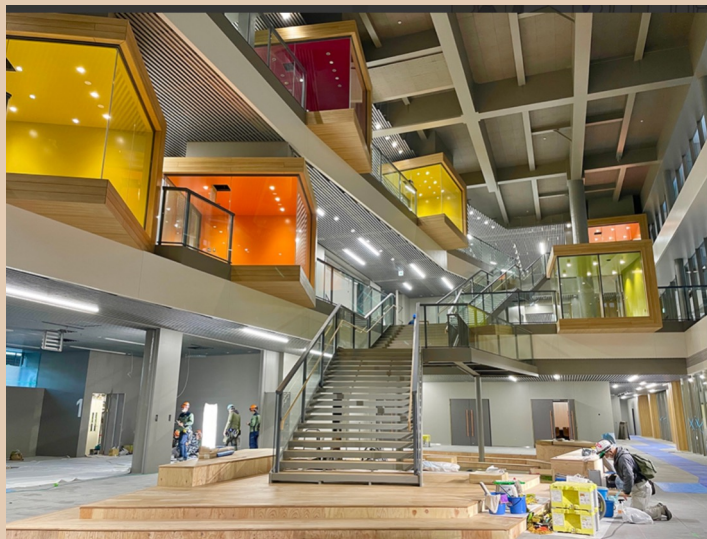

IZUMI CAMPUS GUIDE

和泉図書館

喋

利用目的によって、千変万化！
フロアごとに雰囲気全く違う
長期滞在型の快適なスペース！

1F

フォレスティ・コーヒー（カフェ）
◎軽食、コーヒーあり！
勉強に疲れたらほっと一息つけます。

ギャラリー

◎定期的に変わる展示品。
小さな美術館のような雰囲気！

2F

コミュニケーションラウンジ

◎友達と意見共有できる！
公式におしゃべりOKなスペース。

グループ閲覧室

◎区切られたパーソナルな空間
部屋ごとにデザインが違います！

3F 4F

テラス デッキ

◎息が詰まったら気分転換にぜひ！
遠くの景色が見えます

自習空間

◎静かに一人で勉強できる空間
話している人はいません！

静

ラーニングスクエア

2022年春に開館！

和泉キャンパスに新しくできた施設です
学生同士が活発に議論をかわしながら学べるグループボックスや、交流の場グリーンテラスなど快適で魅力的な場所がたくさん！

集中できる学習環境、良好なネット環境、快適にくつろげる場所の全てがそろった明治の誇る最高の施設！

完成イメージ（左）
内装はすでに完成していて、授業や自習、交流の場として利用されています。
皆さんが入学するときには完全な姿のラーニングスクエアに！

和泉の社(食堂)

✓フロア毎に異なる提供メニュー

3F フリースペース

✓比較的落ち着いた雰囲気

✓和泉キャンパスを見渡せる眺望

2F うどん・そば・中華麺

✓個人テーブル多め

✓1人でも行きやすい