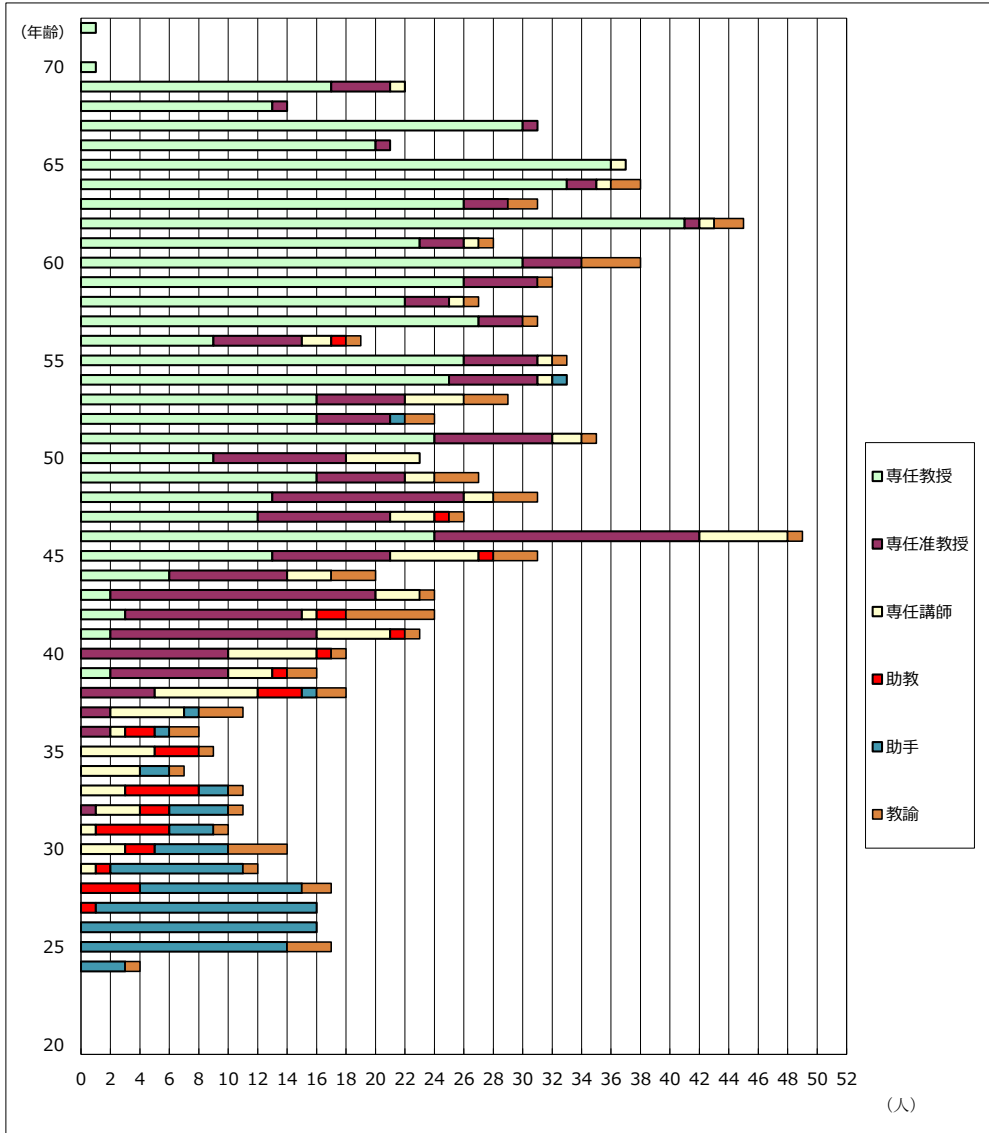

教職員年齢構成 (2023年5月1日現在)

1 教員年齢構成

2 職員年齢構成