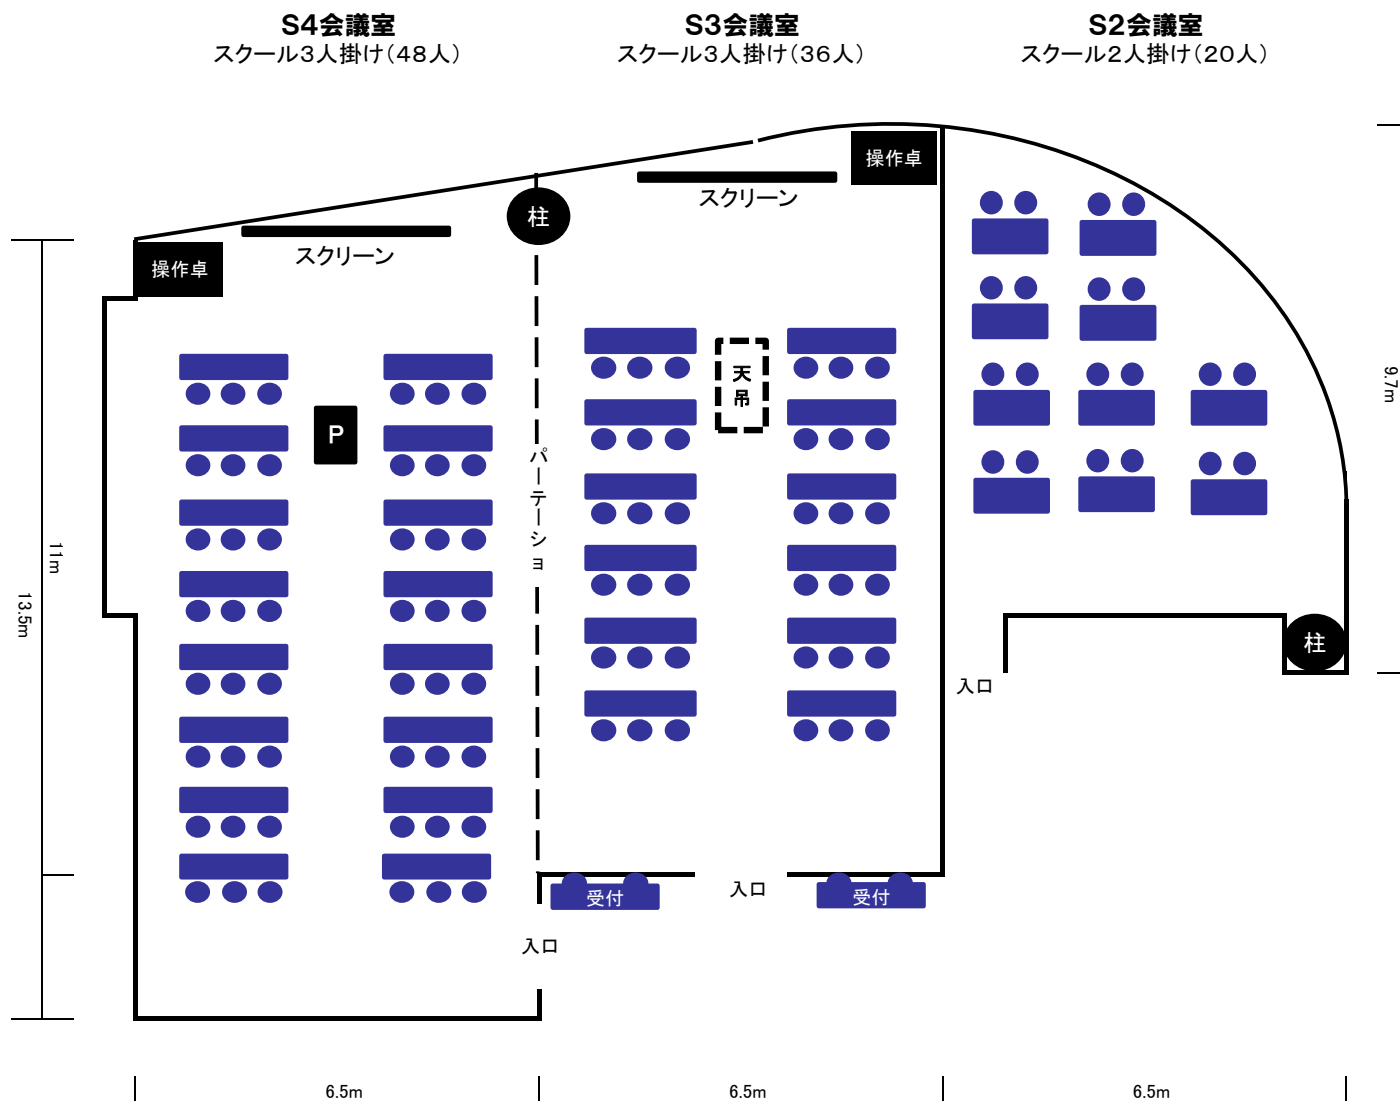

※PCはご持参ください。

S4会議室付帯設備

・机(180×45)	18本(左図は14本)
・椅子	42脚
・ホワイトボード	2台
・司会台	1台
・ハンガー&ラック	約40人分
・可動式プロジェクター	1台
・備付スクリーン	1台
・有線マイク	2本
・ワイヤレスマイク	3本
・ピンマイク	1本

・操作卓(HDMI・RGBケーブル有り)
(CD、DVD、BD使用可)
※PCはご持参ください。

3階共通貸出可能備品

・レーザーポインター	3個
・Wi-Fiルーター	1個
・椅子合計	約140脚

紫紺館3階会議室 レイアウト

設備等

その他のレイアウトは別途ご相談ください。

S2会議室付帯設備

・机(120×60)	10本
・椅子	20脚
・ホワイトボード	2台(小サイズ)
・可動式プロジェクター	1台
・ハンガー&ラック	20人分

※PCはご持参ください。

※S2会議室にマイクはありません。