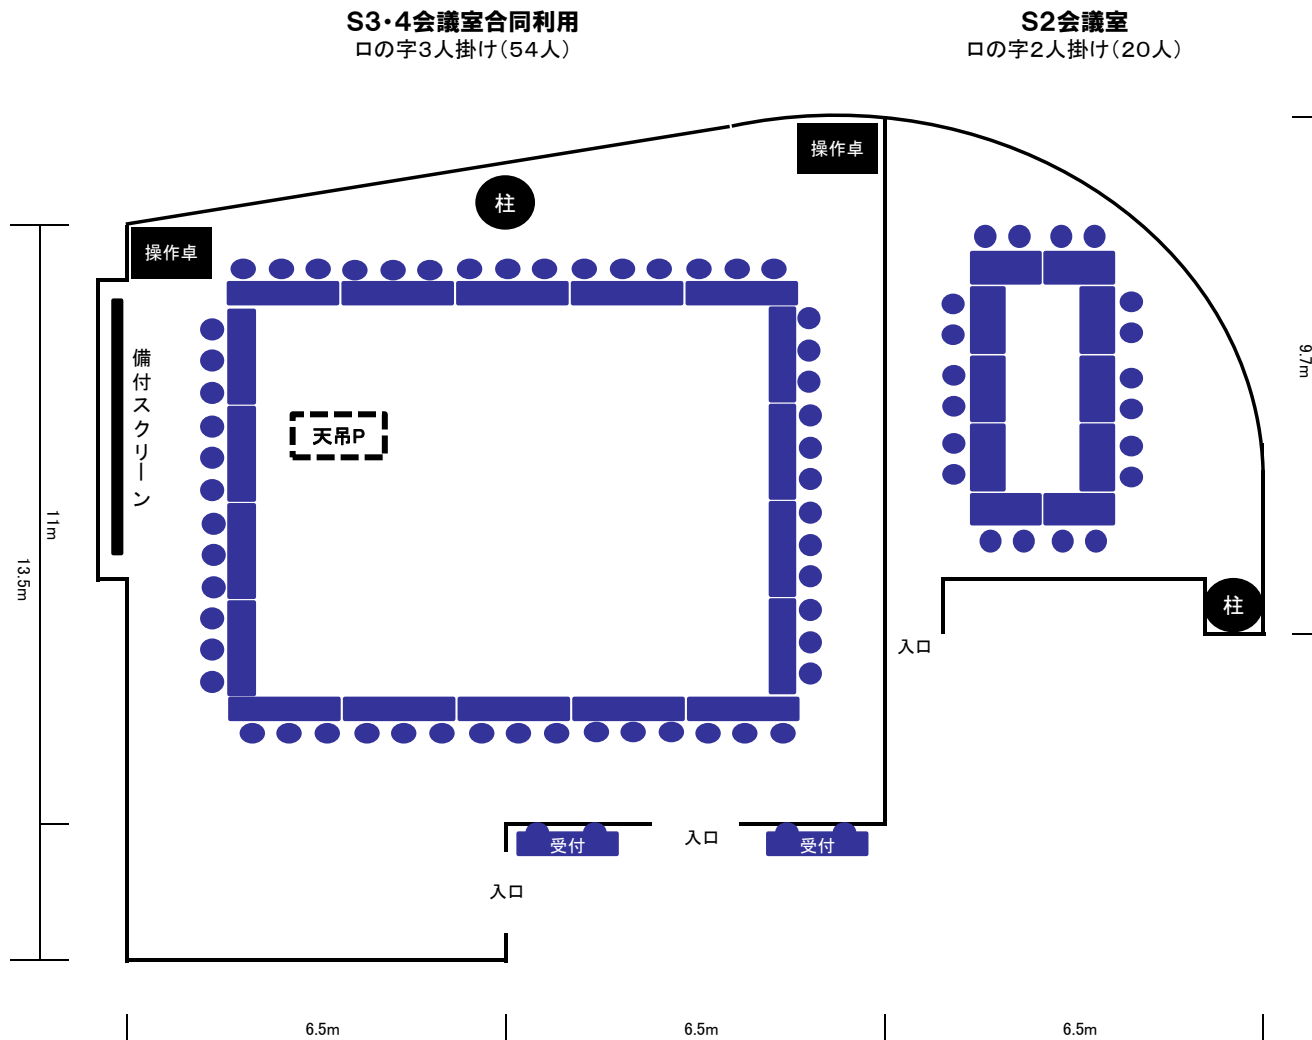

紫紺館3階会議室 レイアウト

その他のレイアウトは別途ご相談ください。

設備等

S2会議室付帯設備

・机(120×60)	10本
・椅子	20脚
・ホワイトボード	2台(小サイズ)
・可動式プロジェクター	1台
・ハンガー&ラック	20人分

※PCはご持参ください。

※S2会議室にマイクはありません。

S3会議室付帯設備

・机(180×45)	13本
・椅子	36脚
・ホワイトボード	2台
・司会台	1台
・ハンガー&ラック	約40人分
・天吊りプロジェクター	1台
・備付スクリーン	1台
・ワイヤレスマイク	3本
・ピンマイク	1本
・操作卓(HDMI・RGBケーブル有り)	
(CD、DVD、BD使用可)	

※PCはご持参ください。

S4会議室付帯設備

・机(180×45)	18本
・椅子	42脚
・ホワイトボード	2台
・司会台	1台
・ハンガー&ラック	約40人分
・可動式プロジェクター	1台
・備付スクリーン	1台
・有線マイク	2本
・ワイヤレスマイク	3本
・ピンマイク	1本
・操作卓(HDMI・RGBケーブル有り)	
(CD、DVD、BD使用可)	

※PCはご持参ください。

3階共通貸出可能備品

・レーザーポインター	3個
・Wi-Fiルーター	1個
・椅子合計	約140脚