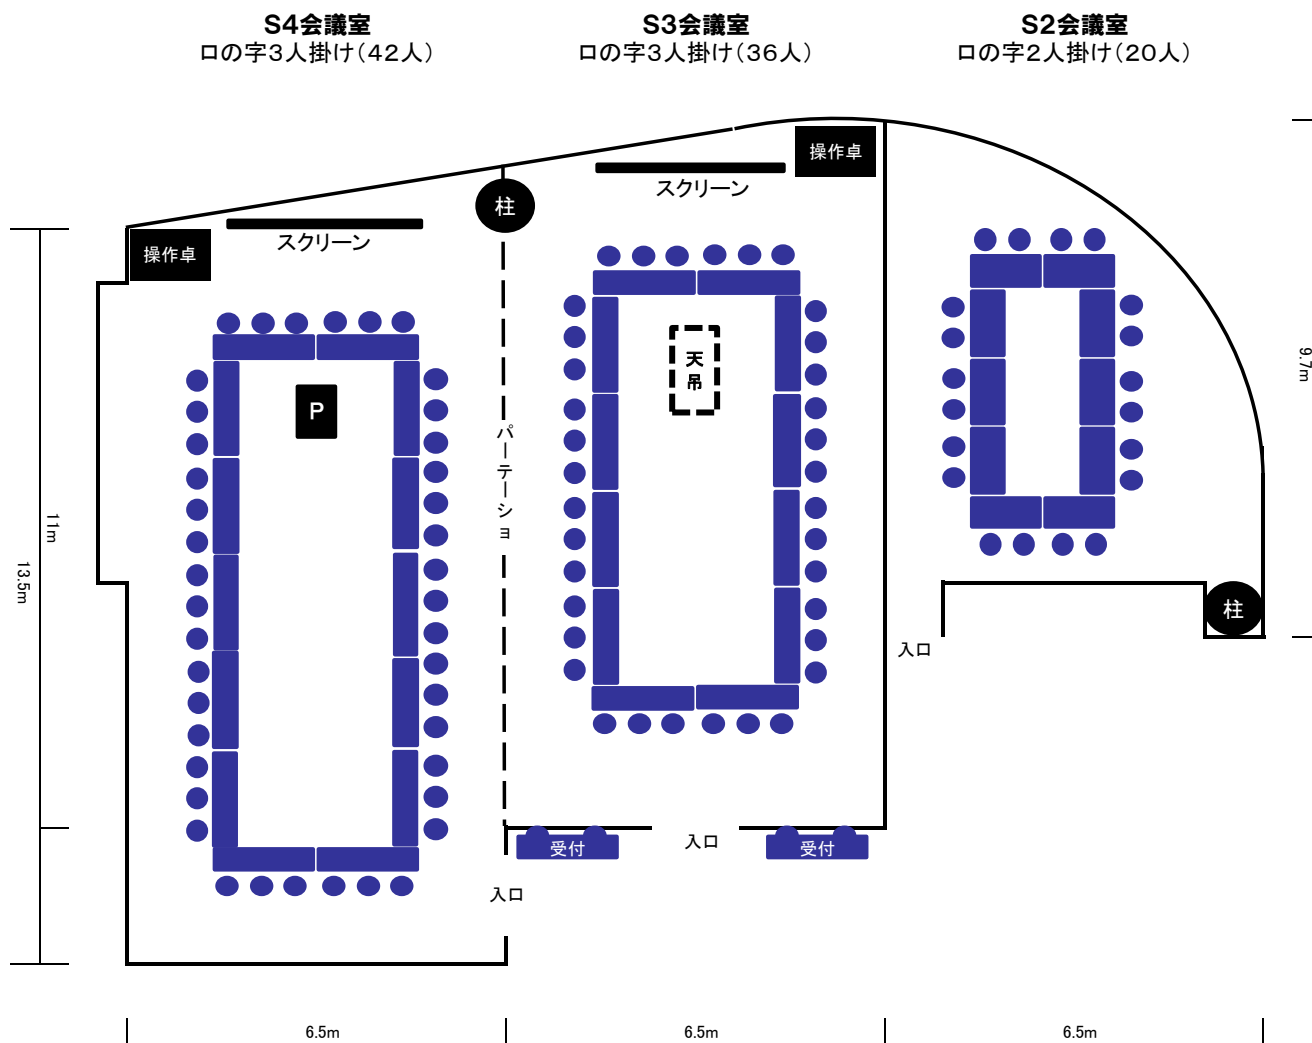

紫紺館3階会議室 レイアウト

その他のレイアウトは別途ご相談ください。

設備等

S2会議室付帯設備

・机(120×60)	10本
・椅子	20脚
・ホワイトボード	2台(小サイズ)
・可動式プロジェクター	1台
・ハンガー&ラック	20人分

※PCはご持参ください。
※S2会議室にマイクはありません。

S3会議室付帯設備

・机(180×45)	13本(左図は12本)
・椅子	36脚
・ホワイトボード	2台
・司会台	1台
・ハンガー&ラック	約40人分
・天吊りプロジェクター	1台
・備付スクリーン	1台
・ワイヤレスマイク	3本
・ピンマイク	1本
・操作卓(HDMI・RGBケーブル有り)	(CD、DVD、BD使用可)

※PCはご持参ください。

S4会議室付帯設備

・机(180×45)	18本(左図は14本)
・椅子	42脚
・ホワイトボード	2台
・司会台	1台
・ハンガー&ラック	約40人分
・可動式プロジェクター	1台
・備付スクリーン	1台
・有線マイク	2本
・ワイヤレスマイク	3本
・ピンマイク	1本

・操作卓(HDMI・RGBケーブル有り)
(CD、DVD、BD使用可)
※PCはご持参ください。

3階共通貸出可能備品