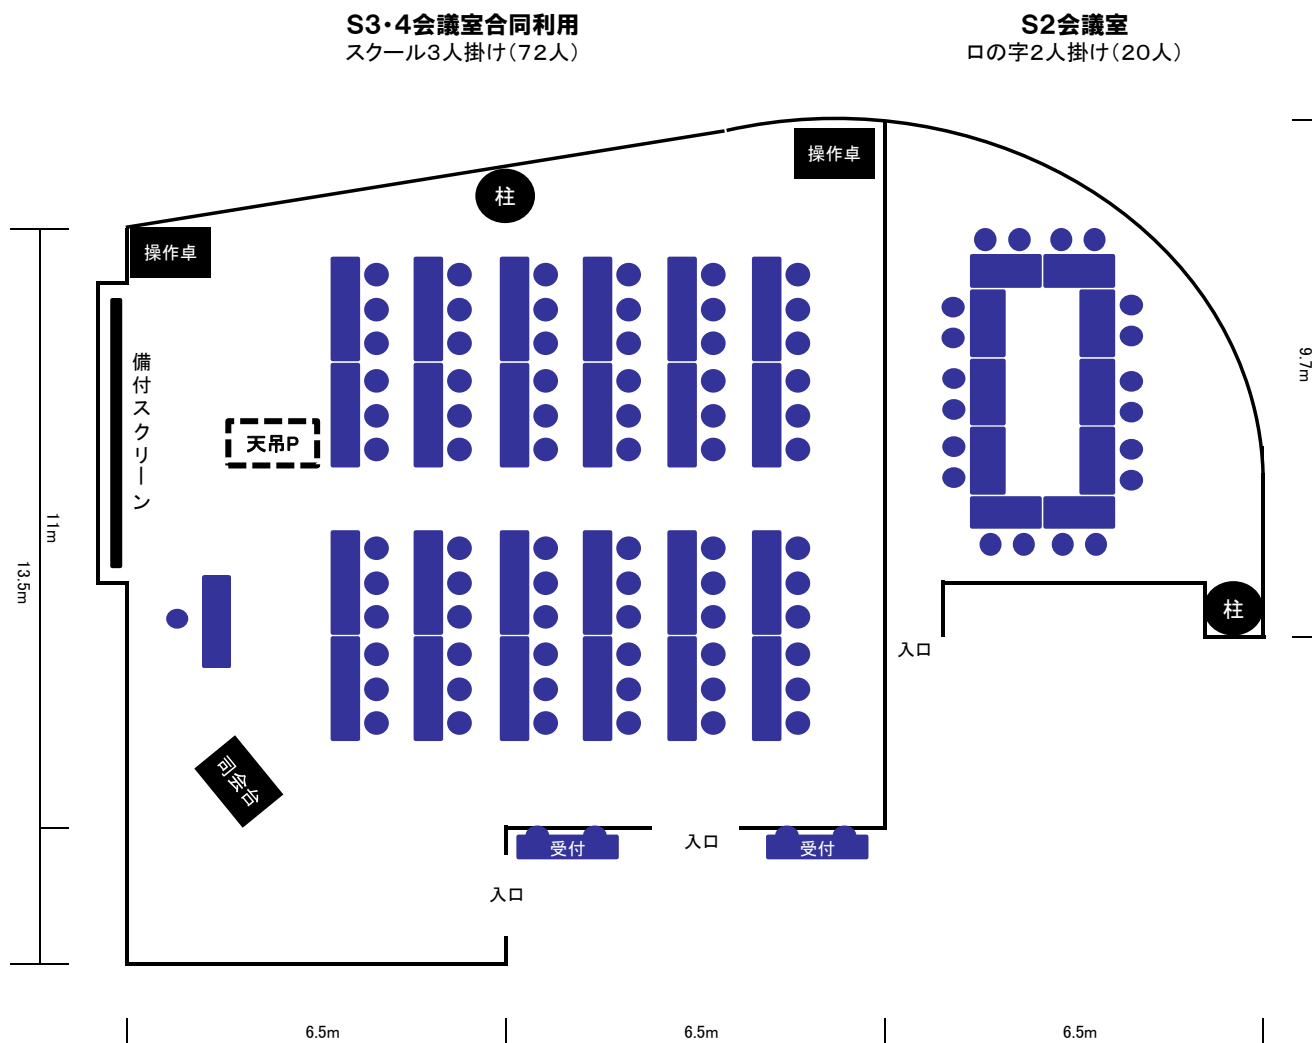

紫紺館3階会議室 レイアウト

その他のレイアウトは別途ご相談ください。

設備等

S2会議室付帯設備

・机(120×60)	10本
・椅子	20脚
・ホワイトボード	2台(小サイズ)
・可動式プロジェクター	1台
・ハンガー&ラック	20人分

※PCはご持参ください。
※S2会議室にマイクはありません。

S3会議室付帯設備

・机(180×45)	13本
・椅子	36脚
・ホワイトボード	2台
・司会台	1台
・ハンガー&ラック	約40人分
・天吊りプロジェクター	1台
・備付スクリーン	1台
・ワイヤレスマイク	3本
・ピンマイク	1本
・操作卓(HDMI・RGBケーブル有り) (CD、DVD、BD使用可)	

※PCはご持参ください。

S4会議室付帯設備

・机(180×45)	18本
・椅子	42脚
・ホワイトボード	2台
・司会台	1台
・ハンガー&ラック	約40人分
・可動式プロジェクター	1台
・備付スクリーン	1台
・有線マイク	2本
・ワイヤレスマイク	3本
・ピンマイク	1本
・操作卓(HDMI・RGBケーブル有り) (CD、DVD、BD使用可)	

※PCはご持参ください。

3階共通貸出可能備品

・レーザーポインター	3個
・Wi-Fiルーター	1個
・椅子合計	約140脚