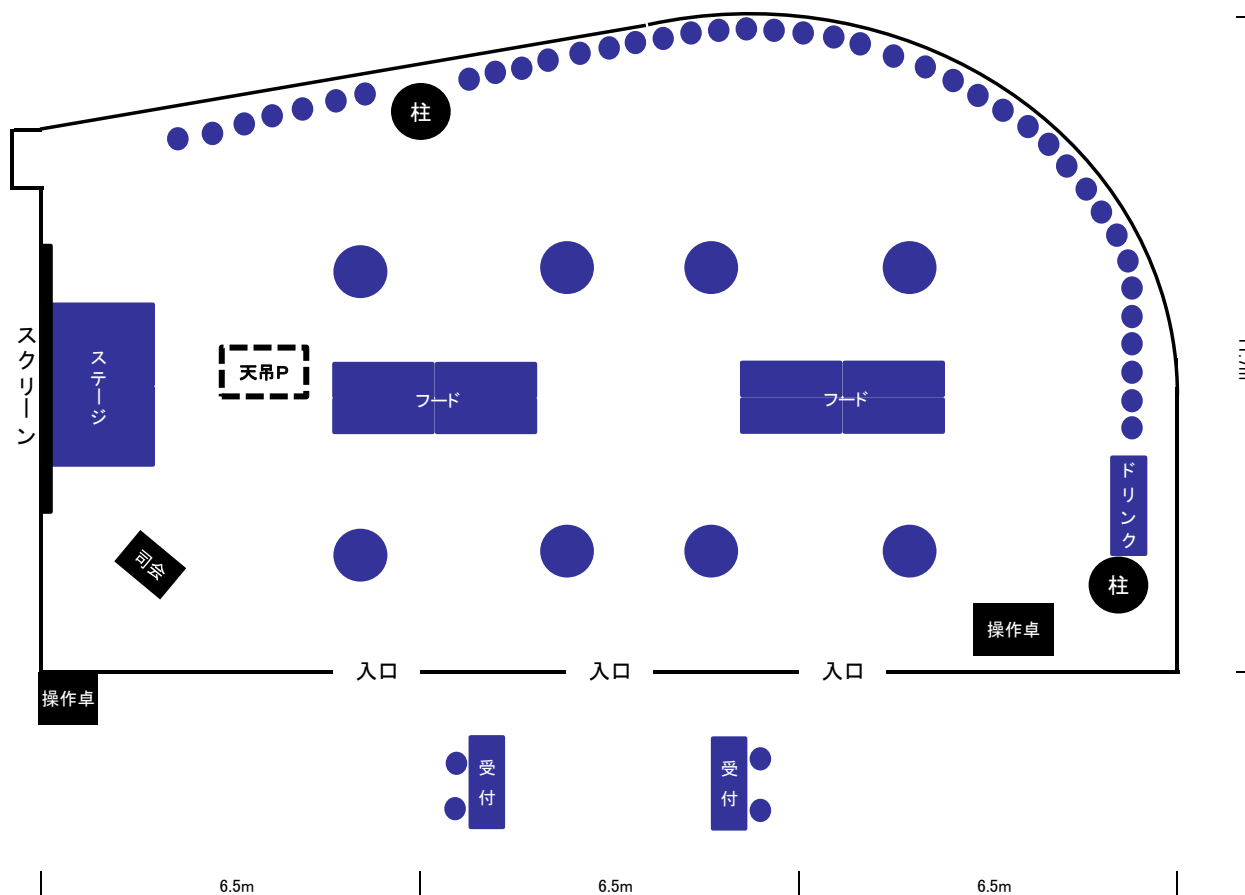

紫紺館4階会議室 レイアウト

設備等

S5・6・7会議室付帯設備(各部屋)

・椅子	30脚
・プロジェクター	1台
・可動式スクリーン	1台
・有線マイク	2本
・ワイヤレスマイク	1本
・ピンマイク	1本
・操作卓 (CD、DVD、BD使用可)	
※PCはご持参ください。	

4階共通貸出可能備品

・小丸テーブル(直径90)	10台
・大丸テーブル(直径180)	10台
・モバイルスクリーン	1台
・レーザーポインター	2個
・ハンガー&ラック	100人分
・Wi-Fiルーター	1個
・司会台	1台
・机(180×60)合計	30台
・椅子合計	110脚

その他のレイアウトは別途ご相談ください。

紫紺館4階会議室 レイアウト

設備等

S5・6・7会議室付帯設備(各部屋)

・椅子	30脚
・プロジェクター	1台
・可動式スクリーン	1台
・有線マイク	2本
・ワイヤレスマイク	1本
・ピンマイク	1本
・操作卓 (CD、DVD、BD使用可)	
※PCはご持参ください。	

4階共通貸出可能備品

・小丸テーブル(直径90)	10台
・大丸テーブル(直径180)	10台
・モバイルスクリーン	1台
・レーザーポインター	2個
・ハンガー&ラック	100人分
・Wi-Fiルーター	1個
・司会台	1台
・机(180×60)合計	30台
・椅子合計	110脚

その他のレイアウトは別途ご相談ください。

紫紺館4階会議室 レイアウト

設備等

S5・6・7会議室
立食パーティー3部屋(120人)

S5・6・7会議室付帯設備(各部屋)

・椅子	30脚
・プロジェクター	1台
・備付けスクリーン	1台
・有線マイク	2本
・ワイヤレスマイク	1本
・ピンマイク	1本
・操作卓	(CD、DVD、BD使用可)
※PCはご持参ください。	

4階共通貸出可能備品

・小丸テーブル(直径90)	10台
・大丸テーブル(直径180)	10台
・モバイルスクリーン	1台
・レーザーポインター	2個
・ハンガー&ラック	100人分
・Wi-Fiルーター	1個
・司会台	1台
・机(180×60)合計	30台
・椅子合計	110脚

その他のレイアウトは別途ご相談ください。