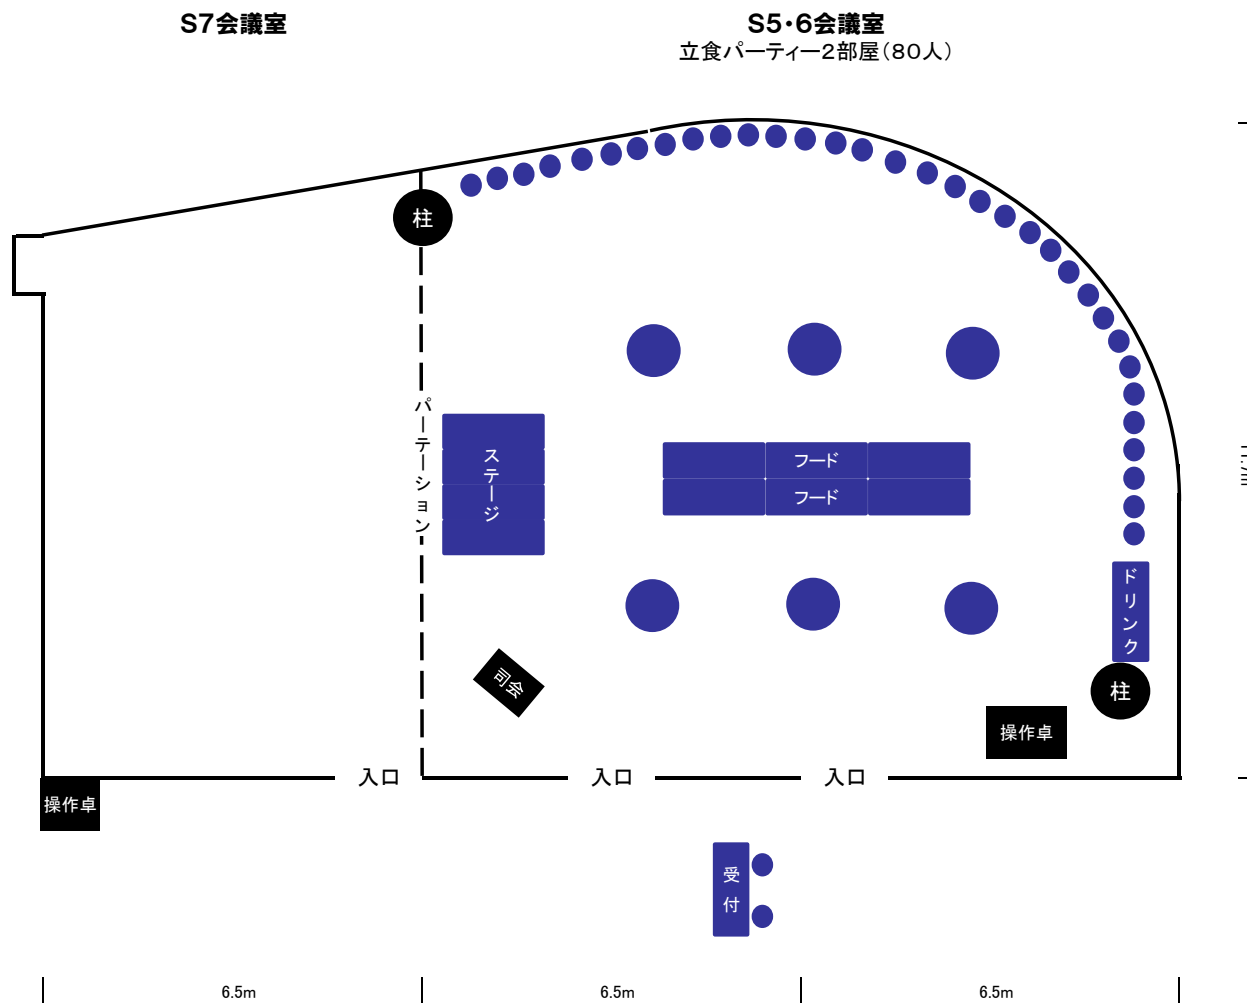

紫紺館4階会議室 レイアウト

設備等

S5・6・7会議室付帯設備(各部屋)

・椅子	30脚
・プロジェクター	1台
・可動式スクリーン	1台
・有線マイク	2本
・ワイヤレスマイク	1本
・ピンマイク	1本
・操作卓 (CD、DVD、BD使用可)	
※PCはご持参ください。	

4階共通貸出可能備品

・小丸テーブル(直径90)	10台
・大丸テーブル(直径180)	10台
・モバイルスクリーン	1台
・レーザーポインター	2個
・ハンガー&ラック	100人分
・Wi-Fiルーター	1個
・司会台	1台
・机(180×60)合計	30台
・椅子合計	110脚

その他のレイアウトは別途ご相談ください。

紫紺館4階会議室 レイアウト

設備等

S5・6・7会議室付帯設備(各部屋)

・椅子	30脚
・プロジェクター	1台
・可動式スクリーン	1台
・有線マイク	2本
・ワイヤレスマイク	1本
・ピンマイク	1本
・操作卓 (CD、DVD、BD使用可)	
※PCはご持参ください。	

4階共通貸出可能備品

・小丸テーブル(直径90)	10台
・大丸テーブル(直径180)	10台
・モバイルスクリーン	1台
・レーザーポインター	2個
・ハンガー&ラック	100人分
・Wi-Fiルーター	1個
・司会台	1台
・机(180×60)合計	30台
・椅子合計	110脚

その他のレイアウトは別途ご相談ください。

紫紺館4階会議室 レイアウト

設備等

S5・6・7会議室
立食パーティー3部屋(120人)

S5・6・7会議室付帯設備(各部屋)

・椅子	30脚
・プロジェクター	1台
・備付けスクリーン	1台
・有線マイク	2本
・ワイヤレスマイク	1本
・ピンマイク	1本
・操作卓	(CD、DVD、BD使用可)
※PCはご持参ください。	

4階共通貸出可能備品

・小丸テーブル(直径90)	10台
・大丸テーブル(直径180)	10台
・モバイルスクリーン	1台
・レーザーポインター	2個
・ハンガー&ラック	100人分
・Wi-Fiルーター	1個
・司会台	1台
・机(180×60)合計	30台
・椅子合計	110脚

その他のレイアウトは別途ご相談ください。