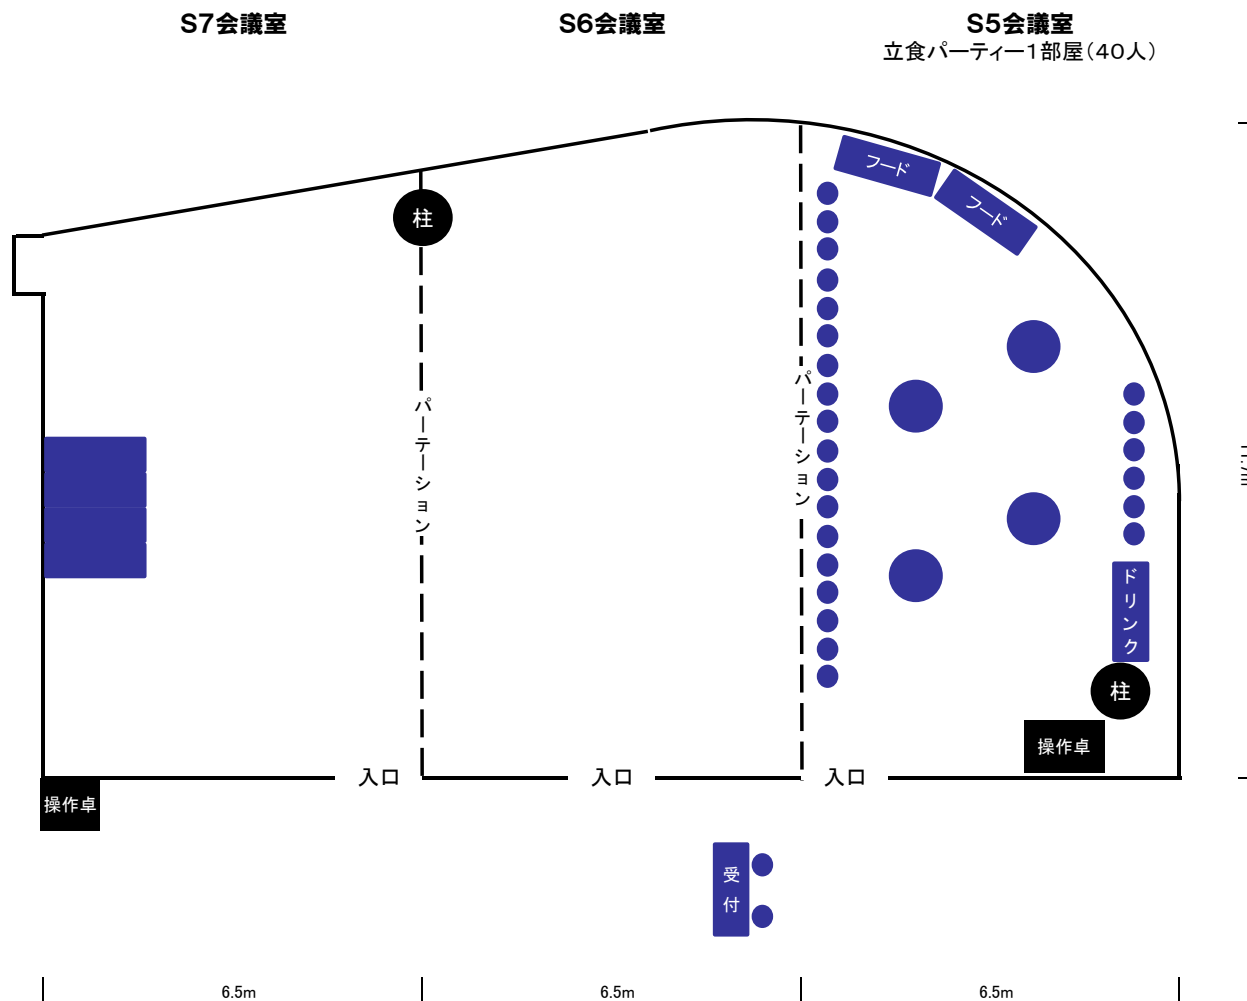

紫紺館4階会議室 レイアウト

設備等

S5・6・7会議室付帯設備(各部屋)

・椅子	30脚
・プロジェクター	1台
・可動式スクリーン	1台
・有線マイク	2本
・ワイヤレスマイク	1本
・ピンマイク	1本
・操作卓 (CD、DVD、BD使用可)	
※PCはご持参ください。	

4階共通貸出可能備品

・小丸テーブル(直径90)	10台
・大丸テーブル(直径180)	10台
・モバイルスクリーン	1台
・レーザーポインター	2個
・ハンガー&ラック	100人分
・Wi-Fiルーター	1個
・司会台	1台
・机(180×60)合計	30台
・椅子合計	110脚

その他のレイアウトは別途ご相談ください。

紫紺館4階会議室 レイアウト

設備等

S5・6・7会議室付帯設備(各部屋)

・椅子	30脚
・プロジェクター	1台
・可動式スクリーン	1台
・有線マイク	2本
・ワイヤレスマイク	1本
・ピンマイク	1本
・操作卓 (CD、DVD、BD使用可)	
※PCはご持参ください。	

4階共通貸出可能備品

・小丸テーブル(直径90)	10台
・大丸テーブル(直径180)	10台
・モバイルスクリーン	1台
・レーザーポインター	2個
・ハンガー&ラック	100人分
・Wi-Fiルーター	1個
・司会台	1台
・机(180×60)合計	30台
・椅子合計	110脚

その他のレイアウトは別途ご相談ください。

紫紺館4階会議室 レイアウト

設備等

S5・6・7会議室
立食パーティー3部屋(120人)

S5・6・7会議室付帯設備(各部屋)

・椅子	30脚
・プロジェクター	1台
・備付けスクリーン	1台
・有線マイク	2本
・ワイヤレスマイク	1本
・ピンマイク	1本
・操作卓	(CD、DVD、BD使用可)
※PCはご持参ください。	

4階共通貸出可能備品

・小丸テーブル(直径90)	10台
・大丸テーブル(直径180)	10台
・モバイルスクリーン	1台
・レーザーポインター	2個
・ハンガー&ラック	100人分
・Wi-Fiルーター	1個
・司会台	1台
・机(180×60)合計	30台
・椅子合計	110脚

その他のレイアウトは別途ご相談ください。