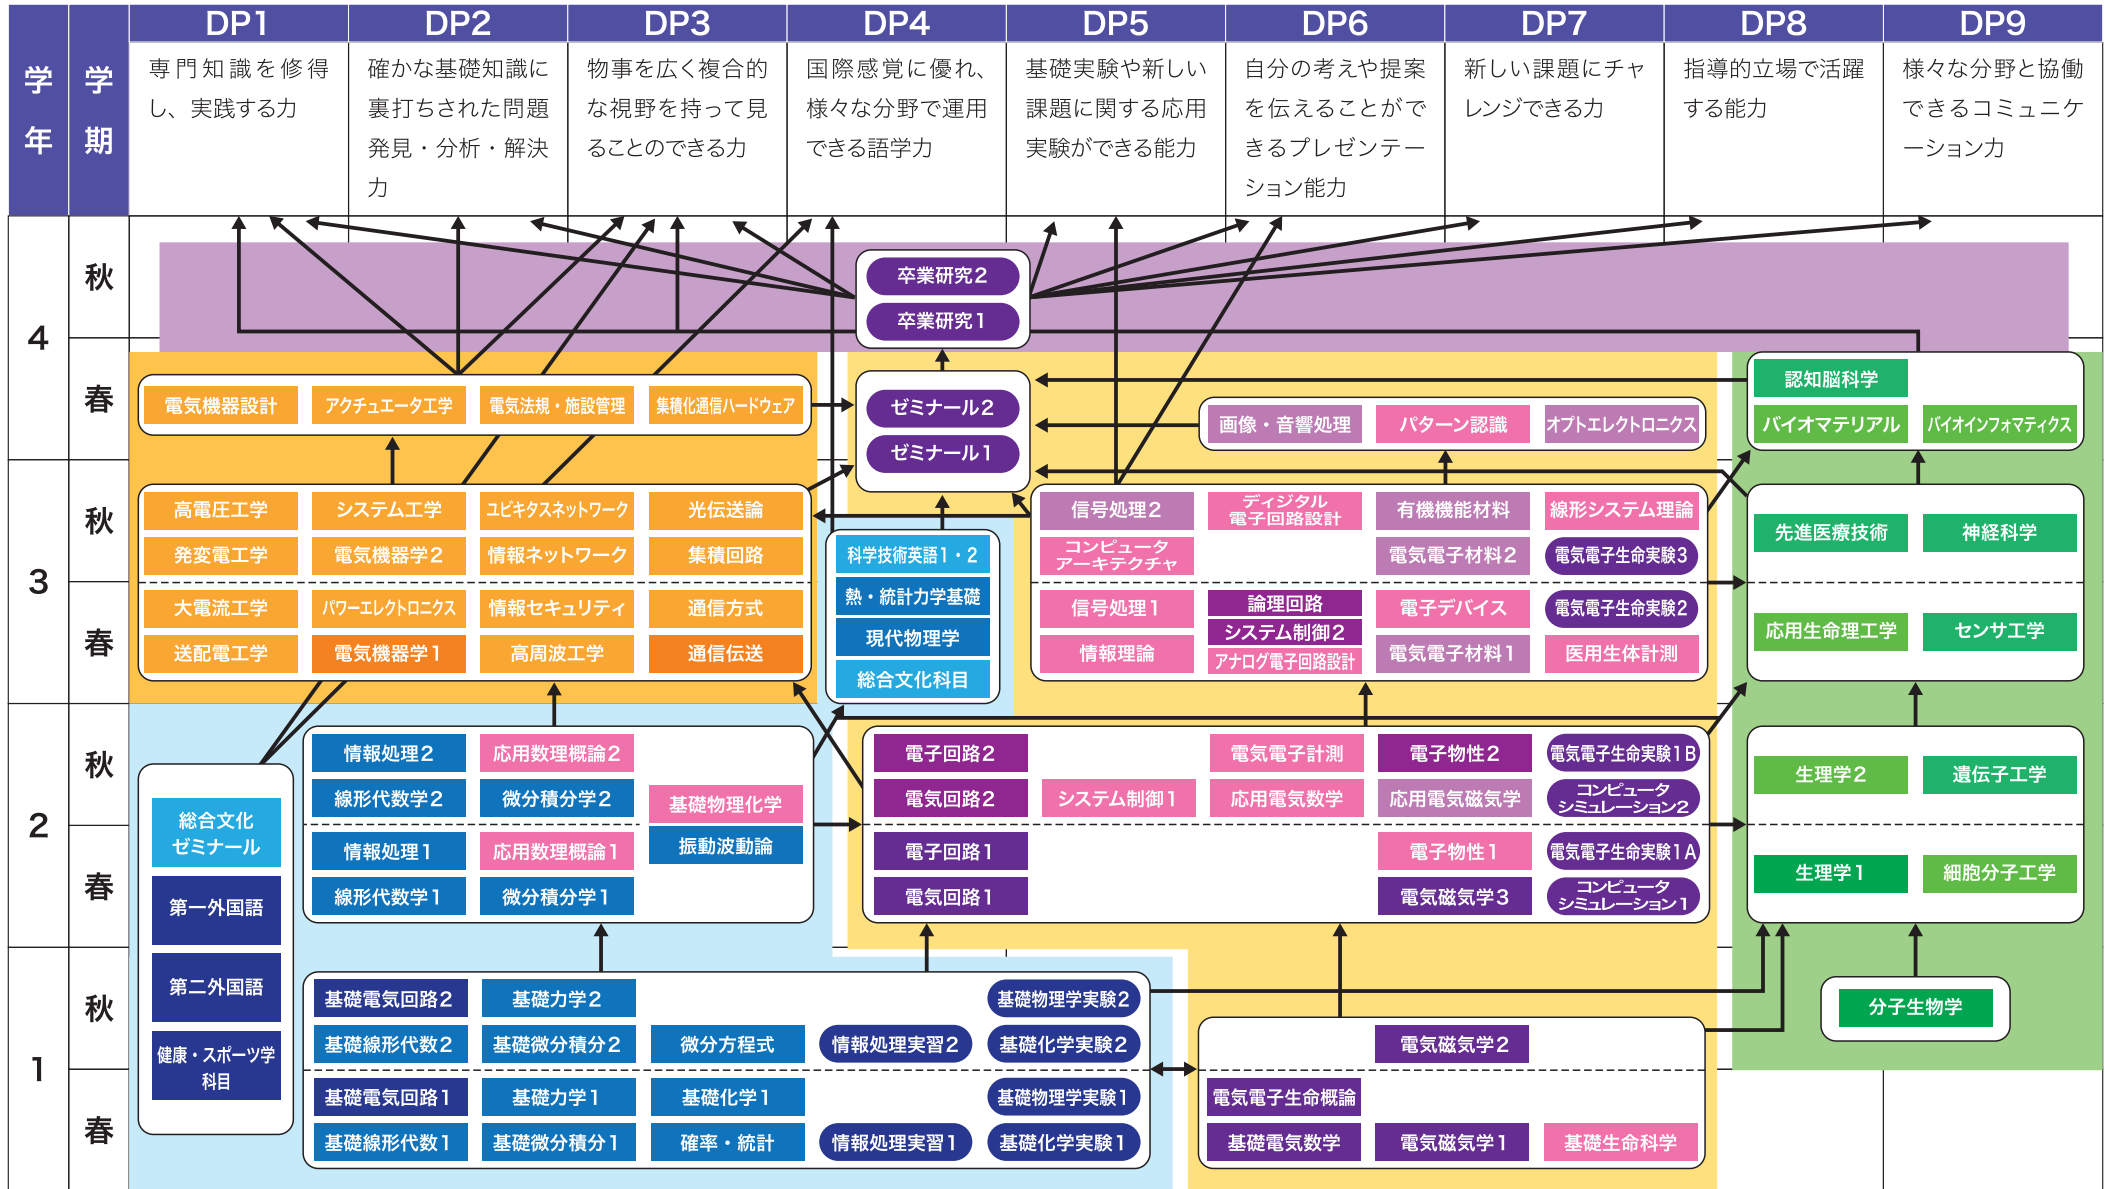

理工学部 電気電子生命学科 カリキュラムツリー

講義

実験・実習

科目群名称

学部共通科目

専攻共通科目

電気電子工学専攻
専門科目

生命理工学専攻
専門科目

卒業研究
卒業論文

- 必修科目
- 選択必修科目
- 選択科目

- 必修科目
- 選択必修科目
- 選択科目

- 選択必修科目
- 選択科目

- 必修科目
- 選択必修科目
- 選択科目

専攻別に
必修または選択必修を
指定している科目